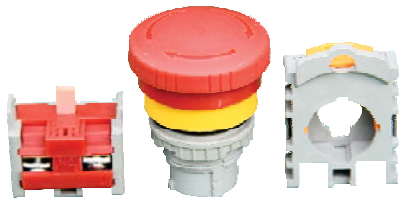

NÚT NHẤN SIÊU KHẨN 55.000

BEK-ES

Emergency Switch

Điện áp: 220VAC  
Dòng định mức : 3A

HDSĐ: nhấn và xoay  
Màu: đỏ

NÚT NHẤN KHÔNG ĐÈN 35.000

BEK-PB22

Push Button

Điện áp: 220VAC  
Dòng định mức : 3A

HDSĐ: nhấn nhả  
Màu: đỏ - vàng - xanh

NÚT NHẤN ĐÈN LED 75.000

BEK-LBP22

LED push button

Điện áp: 220VAC  
Dòng định mức : 3A

Màu: đỏ - vàng - xanh  
Đèn LED 220VAC

TIẾP ĐIỂM NO - NC 15.000

BEK NO/NC

NO/NC Contact

Điện áp: 220VAC  
Dòng định mức : 3A

tiếp điểm thường đóng NC: màu đỏ  
tiếp điểm thường mở NO: màu xanh

CÔNG TẮC XOAY 2 VỊ TRÍ 45.000

BEK-RS 1

Rotary Switch

Điện áp: 220VAC  
Dòng định mức : 3A

HDSĐ: xoay trái hoặc phải  
có 1 tiếp điểm thường mở NO

CÔNG TẮC XOAY 3 VỊ TRÍ 55.000

BEK-RS 3

Rotary Switch

Điện áp: 220VAC  
Dòng định mức : 3A

HDSĐ: xoay trái hoặc phải  
có 2 tiếp điểm thường mở NO - NC