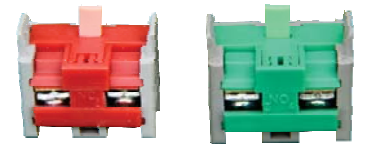

NÚT NHẤN SIÊU KHẨN 55.000

BEK-ES

Emergency Switch

Điện áp: 220VAC  
Dòng định mức : 3A

HDSĐ: nhấn và xoay  
Màu: đỏ

NÚT NHẤN KHÔNG ĐÈN 35.000

BEK-PB22

Push Button

Điện áp: 220VAC  
Dòng định mức : 3A

HDSĐ: nhấn nhả  
Màu: đỏ - vàng - xanh

NÚT NHẤN ĐÈN LED 75.000

BEK-LBP22

LED push button

Điện áp: 220VAC  
Dòng định mức : 3A

Màu: đỏ - vàng - xanh  
Đèn LED 220VAC

TIẾP ĐIỂM NO - NC 15.000

BEK NO/NC

NO/NC Contact

Điện áp: 220VAC  
Dòng định mức : 3A

tiếp điểm thường đóng NC: màu đỏ  
tiếp điểm thường mở NO: màu xanh

CÔNG TẮC XOAY 2 VỊ TRÍ 45.000

BEK-RS 1

Rotary Switch

Điện áp: 220VAC  
Dòng định mức : 3A

HDSĐ: xoay trái hoặc phải  
có 1 tiếp điểm thường mở NO

CÔNG TẮC XOAY 3 VỊ TRÍ 55.000

BEK-RS 3

Rotary Switch

Điện áp: 220VAC  
Dòng định mức : 3A

HDSĐ: xoay trái hoặc phải  
có 2 tiếp điểm thường mở NO - NC