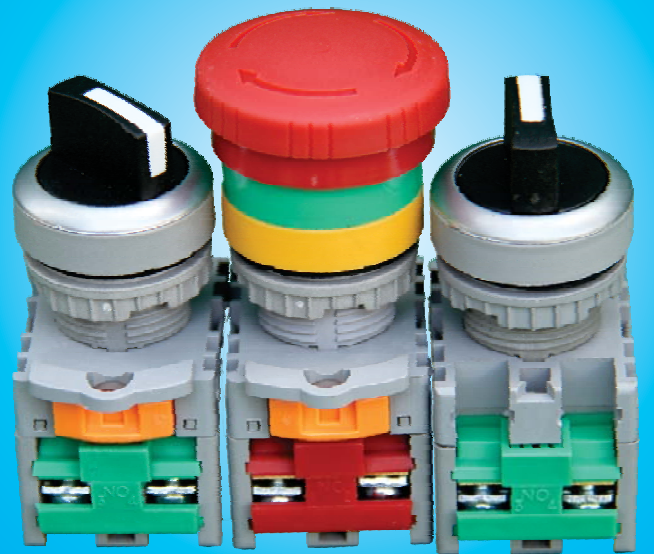

Made in Thailand

EUROPE STYLE

BEKONEC