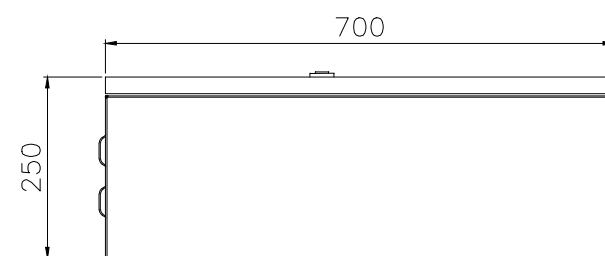

# LAYOUT VỎ TỦ 800X700X250 ( 2 LỚP VỎ 1.5LY)

NGOÀI TỦ

TRONG TỦ

MẶT BÊN

MẶT BÊN

TẦM ĐÁY

TẦM NÓC