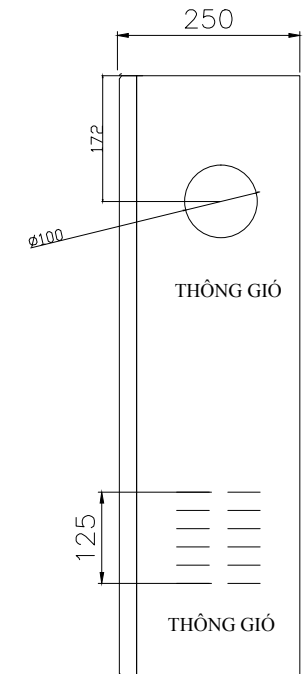

# LAYOUT VỎ TỦ 800X700X250 ( 2 LỚP VỎ 1.5LY)

NGOÀI TỦ

TRONG TỦ

MẶT BÊN

MẶT BÊN

TẦM ĐÁY

TẦM NÓC