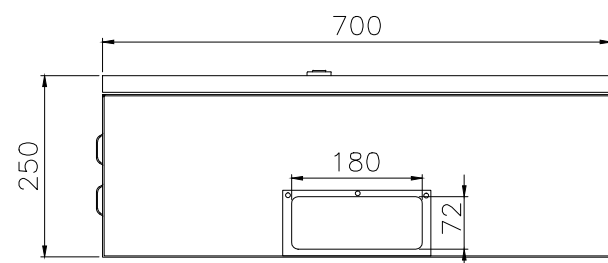

# LAYOUT VỎ TỦ 800X700X250 ( 2 LỚP VỎ 1.5LY)

NGOÀI TỦ

TRONG TỦ

MẶT BÊN

MẶT BÊN

TẦM ĐÁY

TẦM NÓC