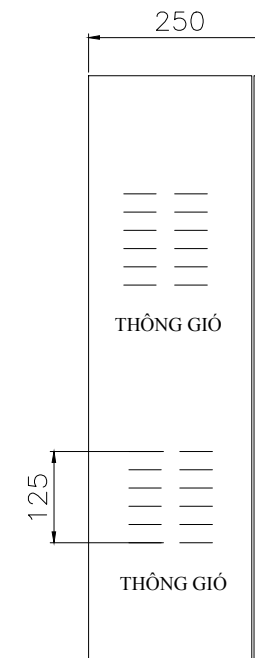

# LAYOUT VỎ TỦ 800X700X250 ( 2 LỚP VỎ 1.5LY)

NGOÀI TỦ

TRONG TỦ

MẶT BÊN

MẶT BÊN

TẦM ĐÁY

TẦM NÓC