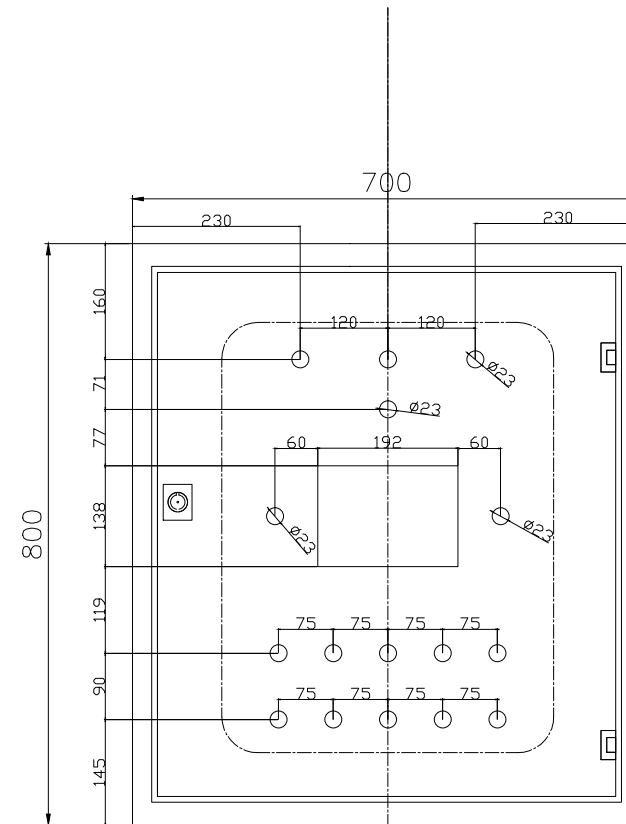

# LAYOUT VỎ TỦ 800X700X250 ( 2 LỚP VỎ 1.5LY)

NGOÀI TỦ

TRONG TỦ

MẶT BÊN

MẶT BÊN

TẦM ĐÁY

TẦM NÓC